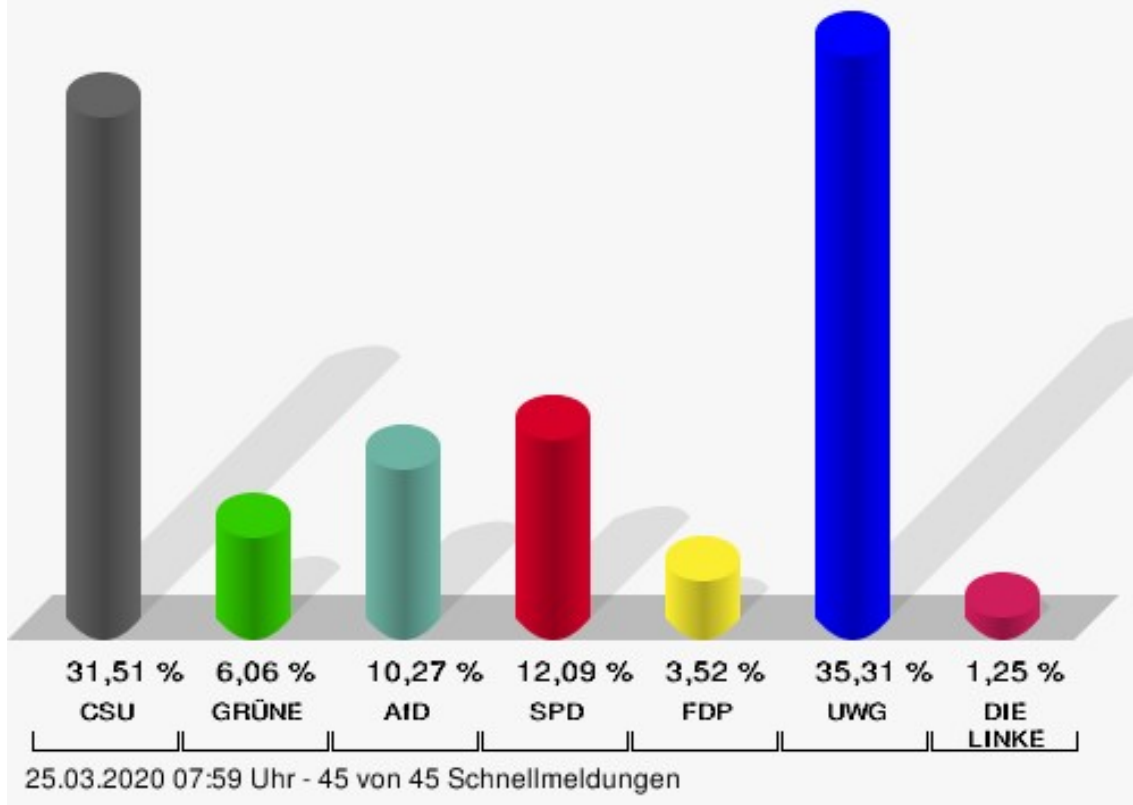

Stadt Waldkraiburg - Gesamtergebnis Wahl des Stadtrats 15.03.2020

CSU = Christlich-Soziale Union in Bayern e.V.
GRÜNE = BÜNDNIS 90/DIE GRÜNEN
AfD = Alternative für Deutschland
SPD = Sozialdemokratische Partei Deutschlands
FDP = Freie Demokratische Partei
UWG = Unabhängige Wählergemeinschaft Waldkraiburg